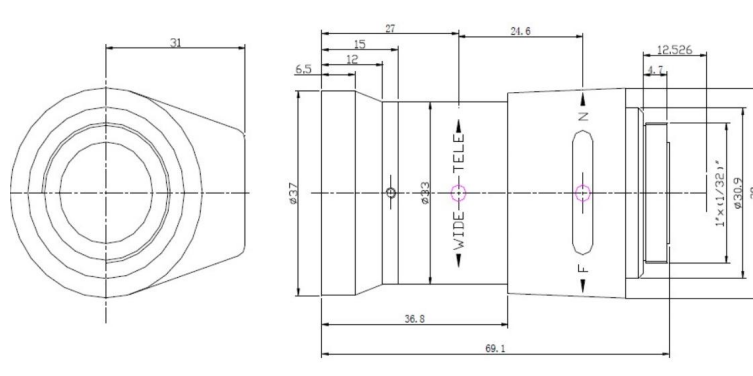

具备 24 小时监视能力。白天提供高清晰画质的彩色图像；夜晚提供精细的黑白图像。

- ◆ 先进纳米 EBC 电子束镀膜技术--世界领先。

能有效地减低光线反射；减少散光和重影；增强透光能力，以便让镜头吸收到更多的光能。

- ◆ 宽波长、高透过率技术

保证了在可见光、近红外光（400~950nm）范围均有 95%以上透过率，扩大了透射范围。

产品结构

产品参数

品牌	YAMA KO
产品型号	YM10×6MAR
画面尺寸	1/3"
焦距	6 ~ 60mm
光圈范围	F1-F1.6
操作模式	DC 驱动，自动光圈；手动变倍；手动聚焦
接口类型	C 接口
最小物距	0.5m
视场角	43°~4.59°
波长	400 ~ 950nm
感红外	支持
工作温度	-45°-70°
外观尺寸	Φ37mm×69mm×49mm
重量	125g